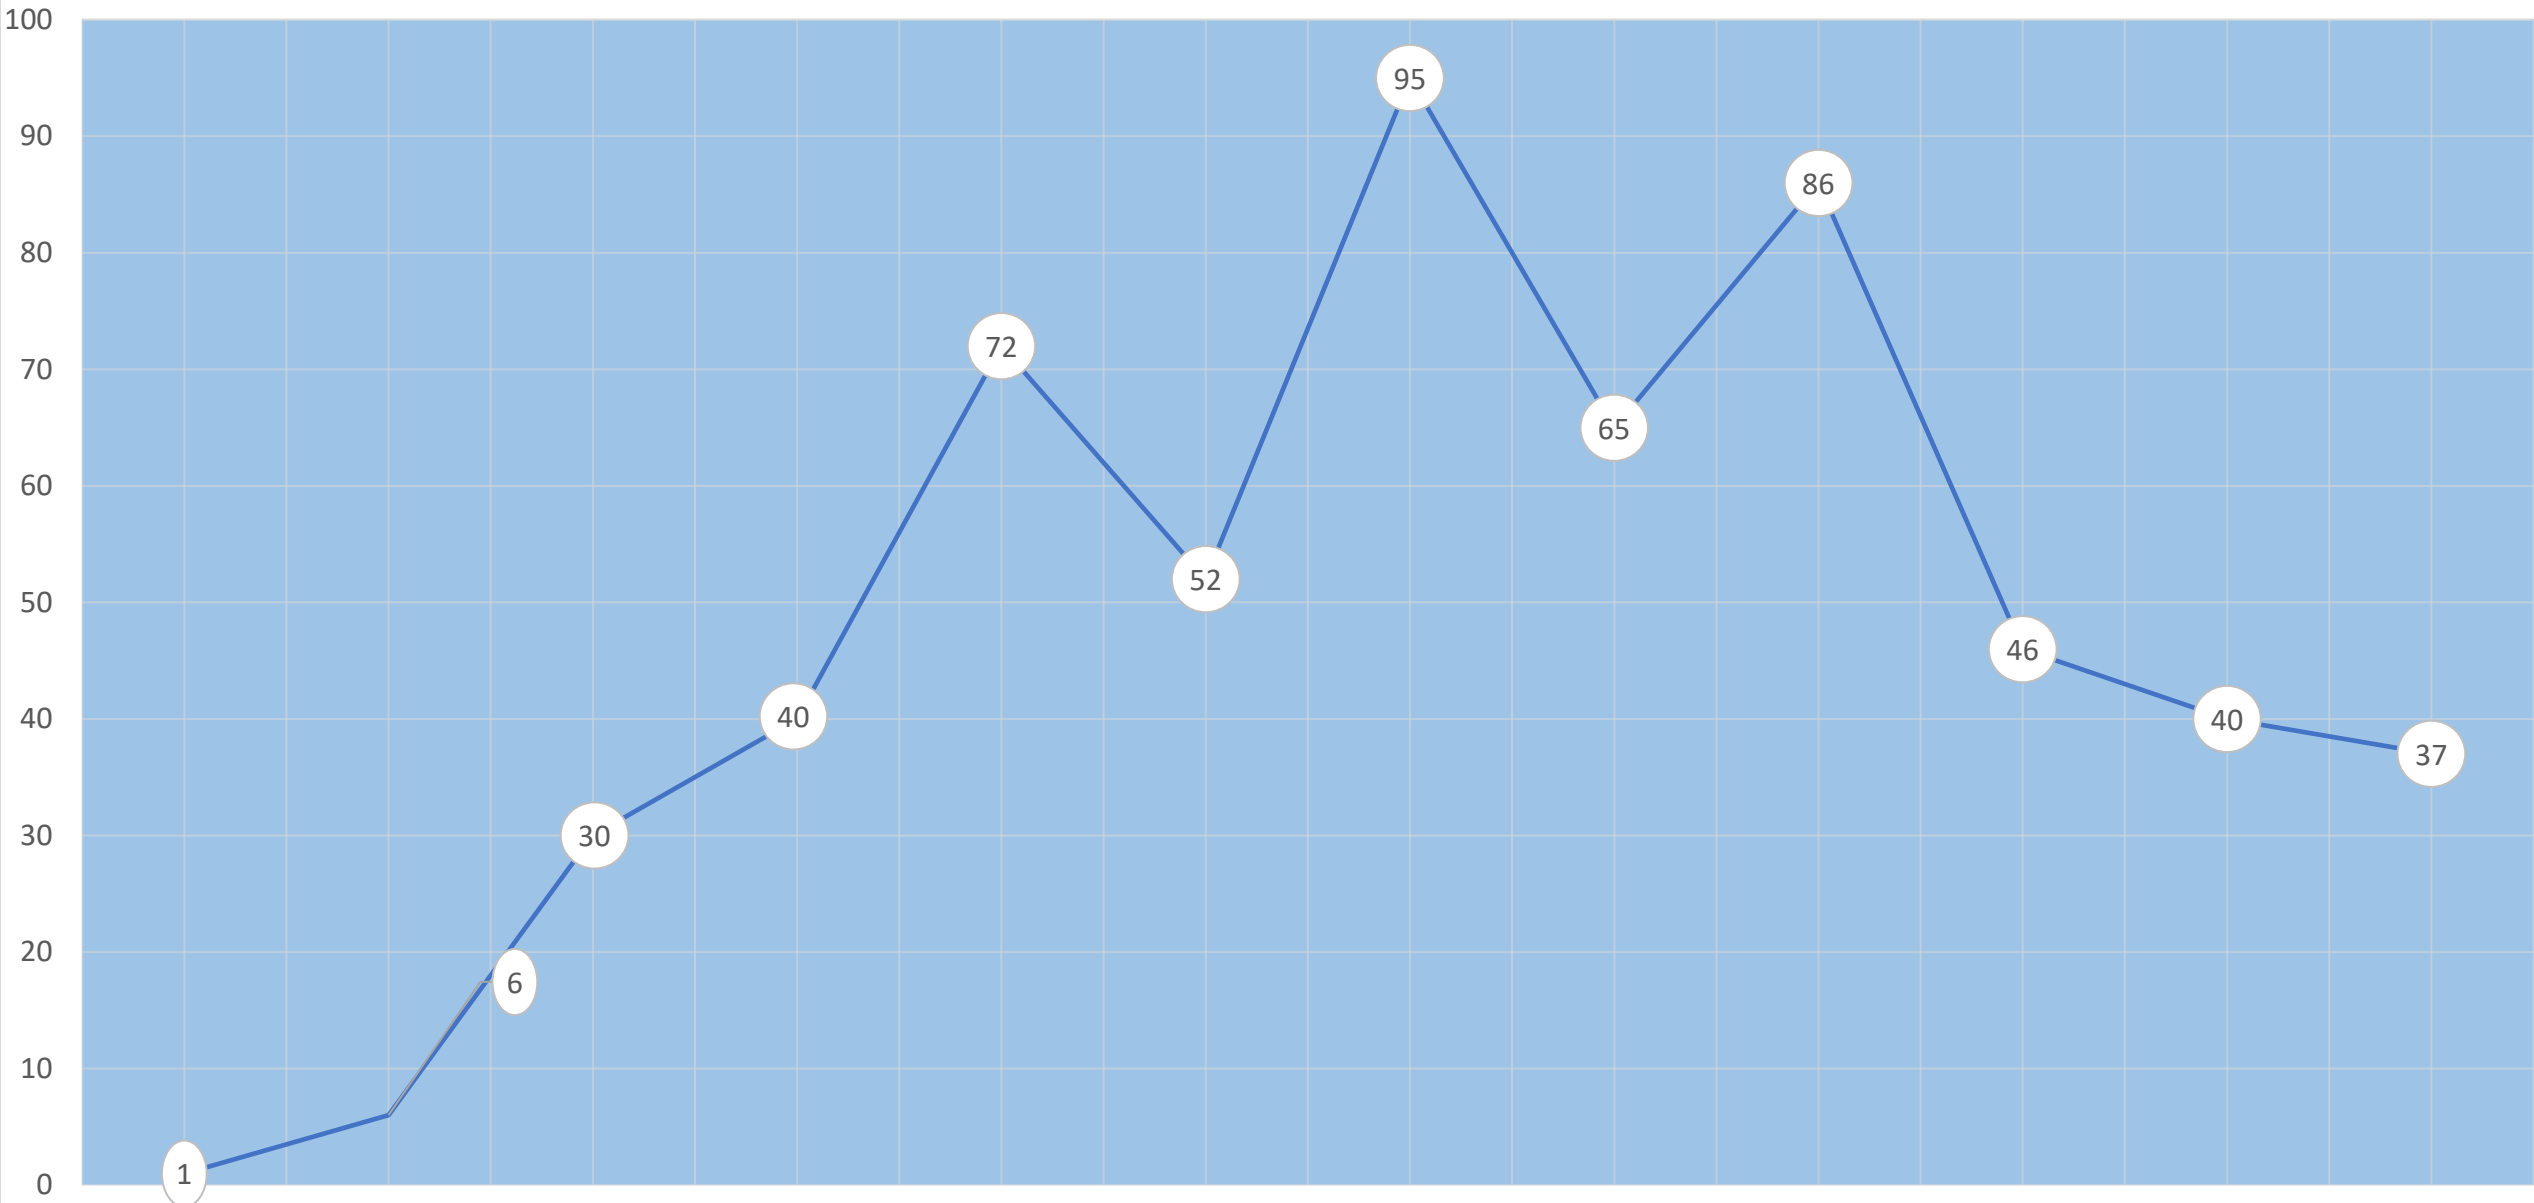

BILANCIO CAMPOBASSO- TERMOLI - Progetto ALIregALI (Amici di Scolopax)
STAGIONE VENATORIA 2018 - 2019 (su 570 Ali riconsegnate)
 Numero Collaboratori **58** su **2105** Cacciatori della Provincia di Campobasso
 DISTRIBUZIONE DELLE BECCACCE PER DECADI

		OTTOBRE 2018			NOVEMBRE 2018			DICEMBRE 2018			GENNAIO 2019			
		1° dec	2° dec	3° dec	1° dec	2° dec	3° dec	1° dec	2° dec	3° dec	1° dec	2° dec	3° dec	
G I O V A N I	JC0													
	JC1													
	JCP	267	2	13	17	33	30	46	26	41	17	20	22	
	JCT	123	1	6	10	15	9	16	14	23	14	8	7	
	Totale Giovani	390		3	19	27	48	39	62	40	64	31	28	29
A D U L T I	A1C1	10		1		3		1	2	1	2			
	A1C2	32	1	1	1	3	5	2	8	4	3	1	2	
	A1C4													
	AXC1	20		1	1	2	1	4	3	3	1	2	2	
	AXC2	34		1	3	5	1	7	4	3	4	4	2	
	AC0	84		2	7	6	9	9	13	12	12	7	5	2
	Totale Adulti	180	1	3	11	13	24	13	33	25	22	15	12	8
Totale ALI	570	1	6	30	40	72	52	95	65	86	46	40	37	

(Dati rilevati dall' **ATC 1 – CAMPOBASSO – ATC 2 TERMOLI** della Provincia di Campobasso)

ANNATA VENATORIA 2018 – 2019

Ali Beccaccia riconsegnate n. 570

2

1^ dec. Ott. 2^ dec. Ott. 3^ dec. Ott. 1^ dec. Nov. 2^ dec. Nov. 3^ dec. Nov. 1^ dec. Dic. 2^ dec. Dic. 3^ dec. Dic. 1^ dec. Gen. 2^ dec. Gen. 3^ dec. Gen.