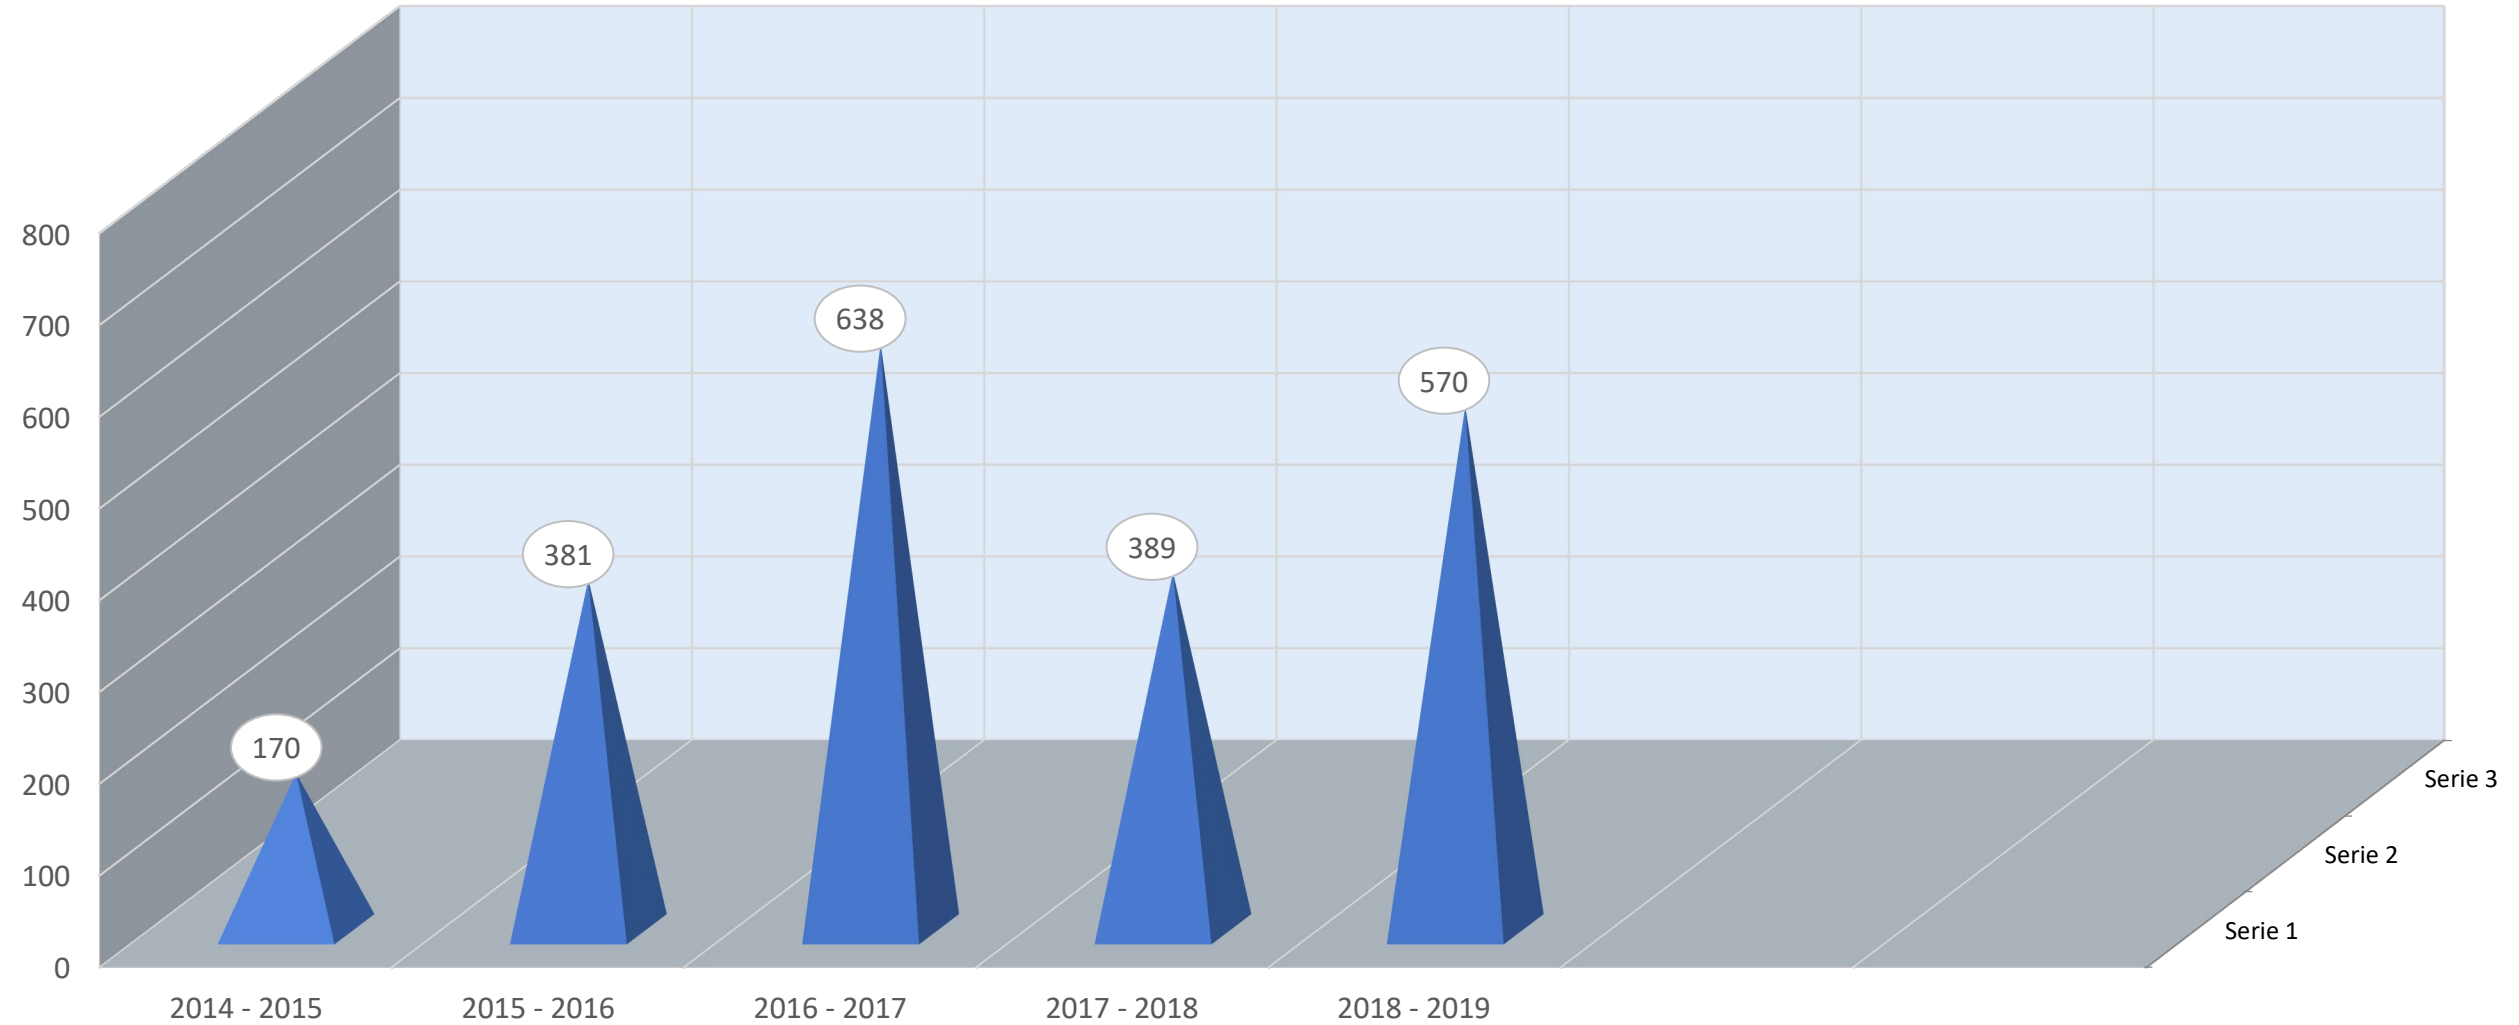

ATC 1 - CAMPOBASSO = ATC2 - TERMOLI

REGIONE MOLISE

ALI BECCACCIA RACCOLTE A.V. 2014-2015 2015-2016 2016-2017 2017 - 2018 2018 - 2019

4