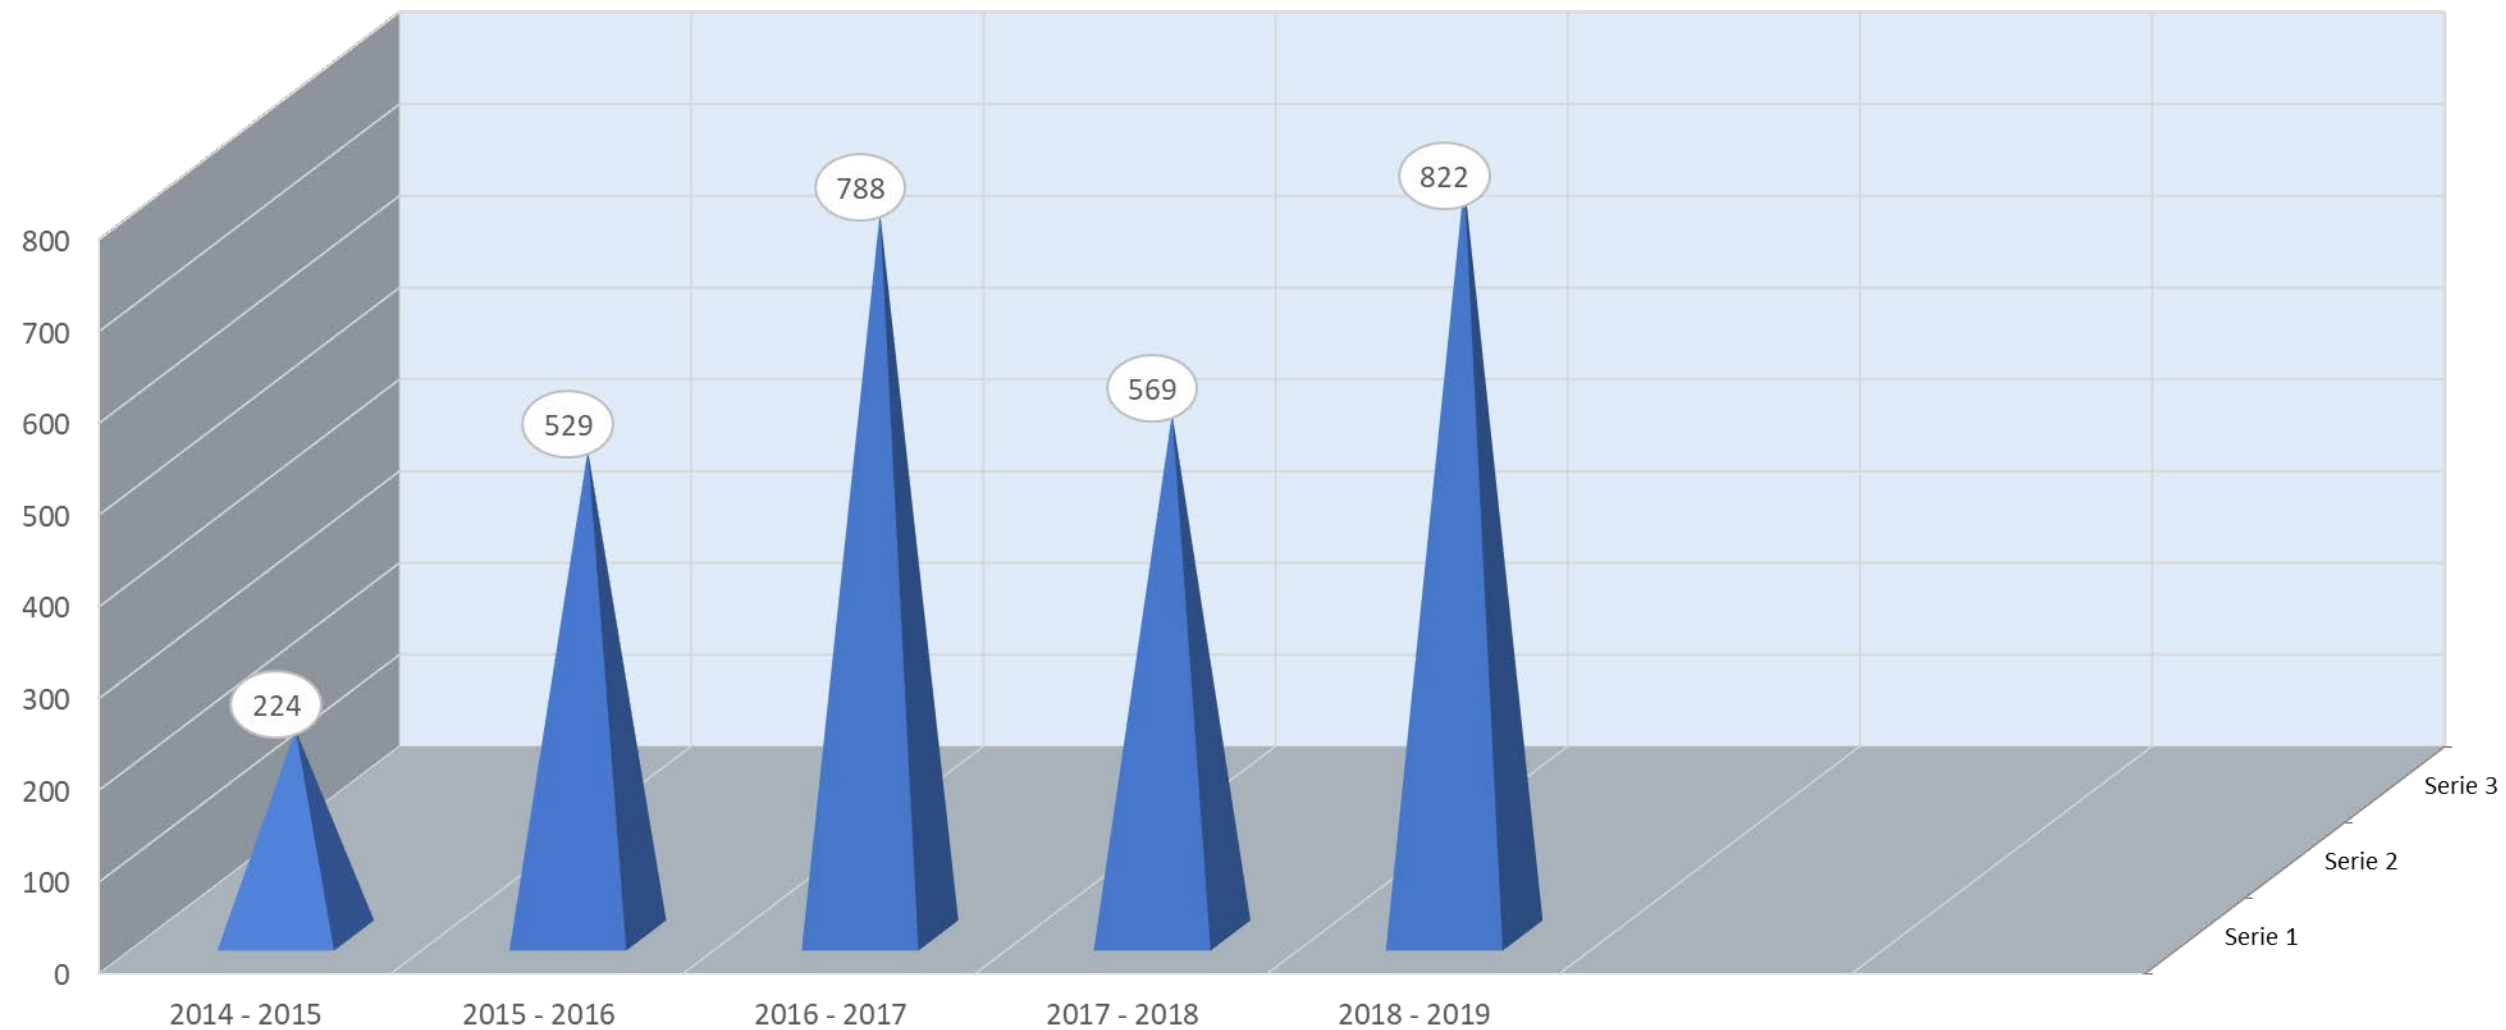

ATC 1 - CAMPOBASSO = ATC2 - TERMOLI = ATC3 - ISERNIA

REGIONE MOLISE

ALI BECCACCIA RACCOLTE A.V. 2014-2015 2015-2016 2016-2017 2017 - 2018 2018 - 2019

14