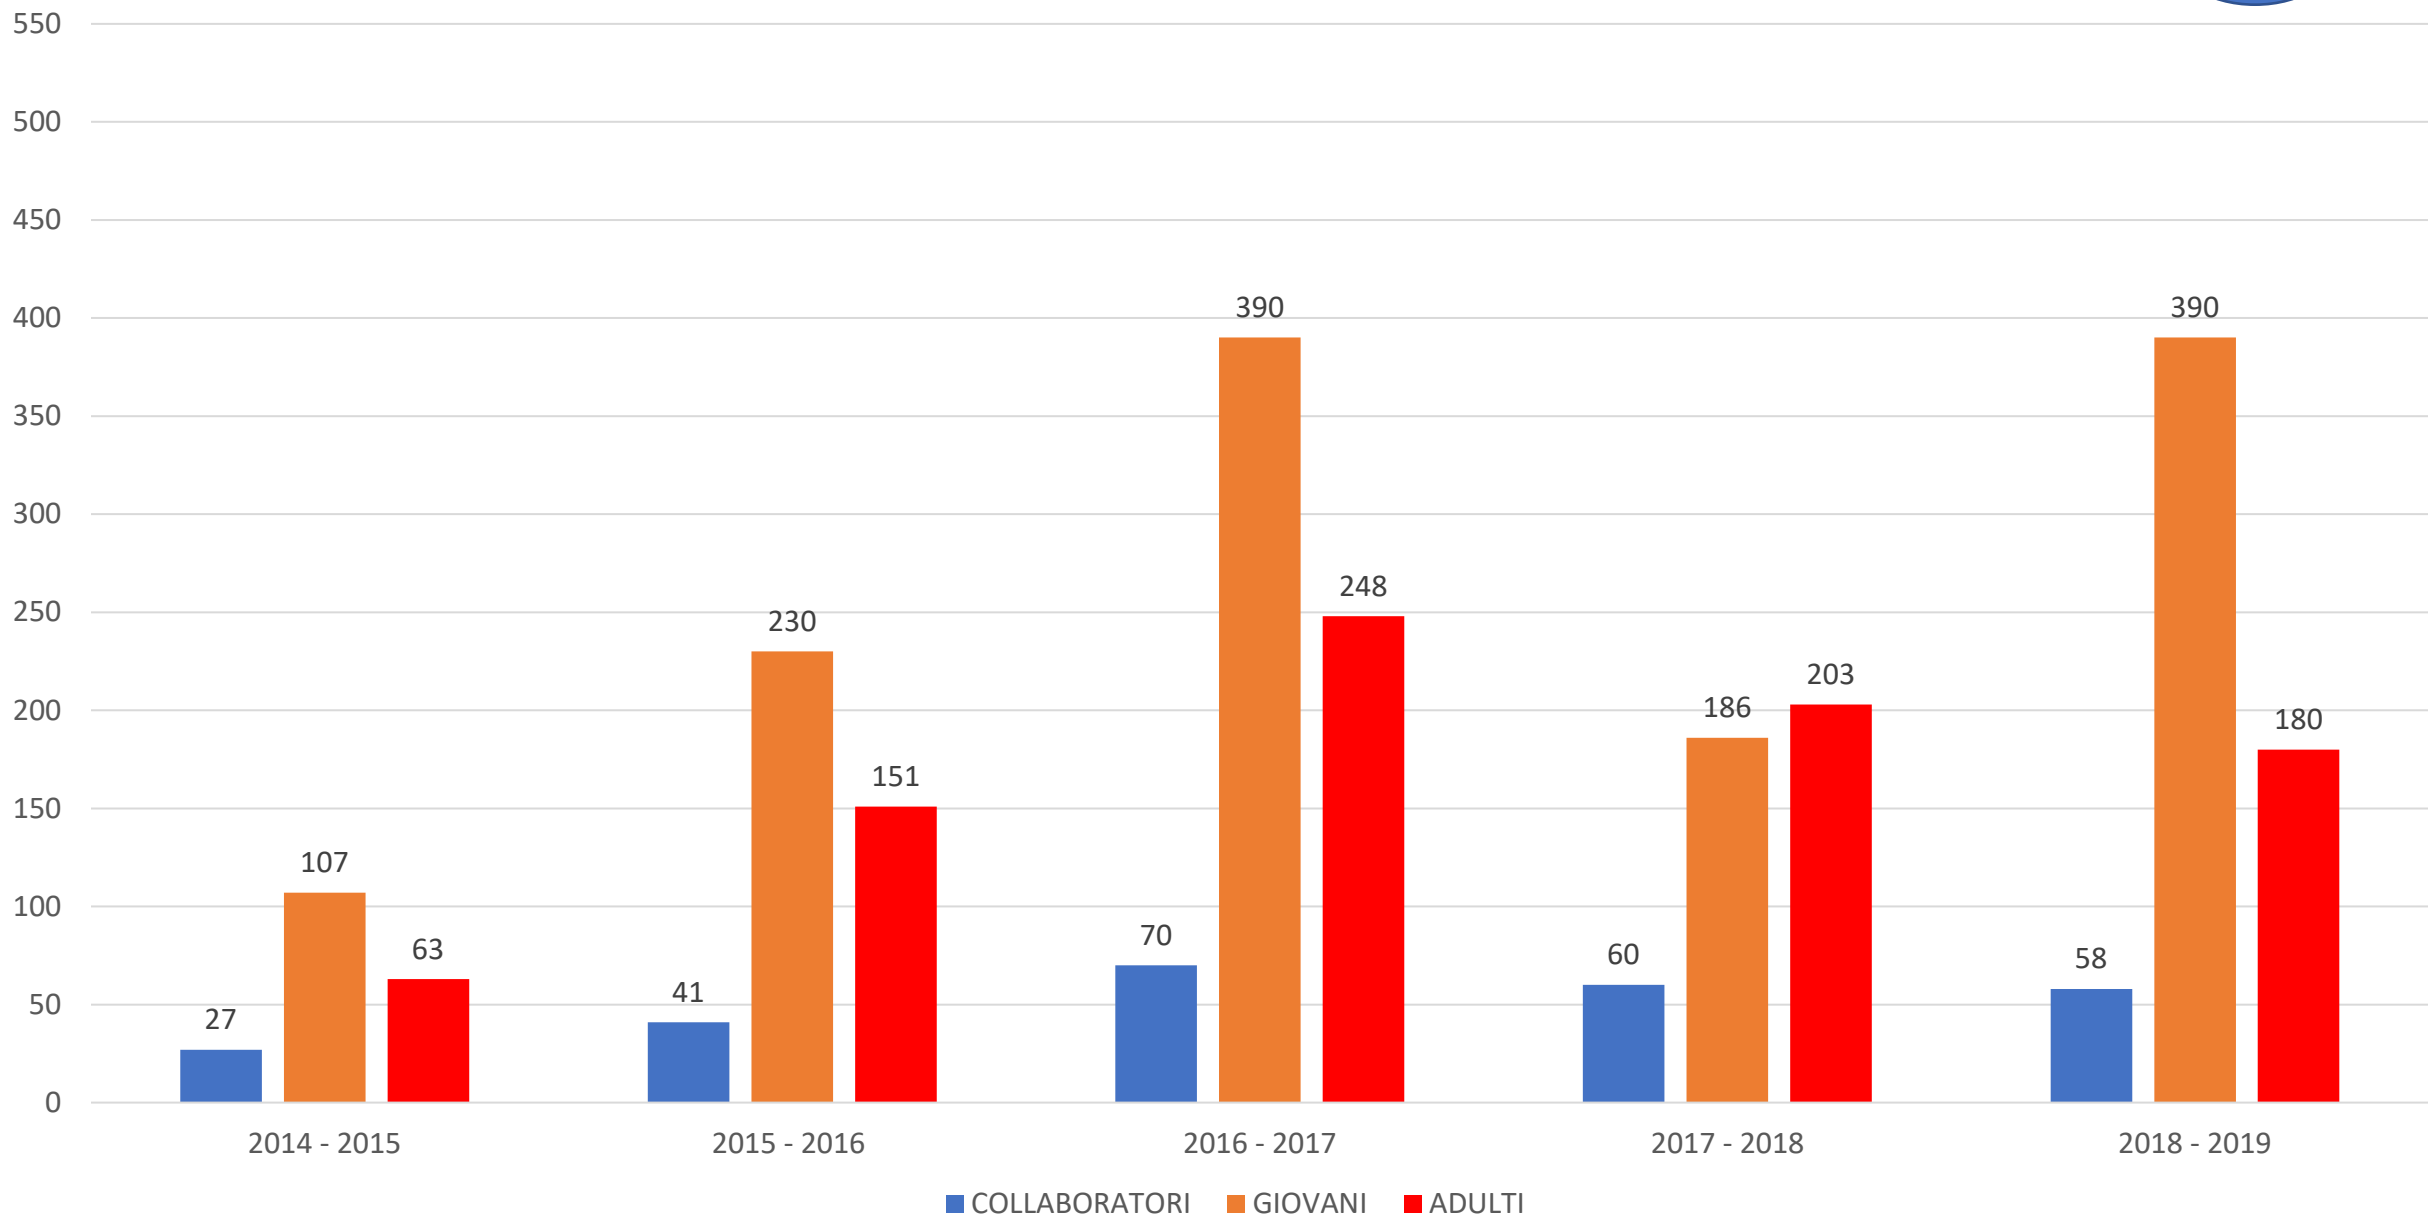

BILANCIO CAMPOBASSO- TERMOLI - Progetto ALIregALI (Amici di Scolopax)
STAGIONE VENATORIA 2018 - 2019 (su 570 Ali riconsegnate)
 Numero Collaboratori **58** su **2105** Cacciatori della Provincia di Campobasso
 DISTRIBUZIONE DELLE BECCACCE PER DECADI

(Dati rilevati dall' **ATC 1 – CAMPOBASSO – ATC 2 TERMOLI** della Provincia di Campobasso)

ANNATA VENATORIA 2018 – 2019

Ali Beccaccia riconsegnate n. 570

2

1^ dec. Ott. 2^ dec. Ott. 3^ dec. Ott. 1^ dec. Nov. 2^ dec. Nov. 3^ dec. Nov. 1^ dec. Dic. 2^ dec. Dic. 3^ dec. Dic. 1^ dec. Gen. 2^ dec. Gen. 3^ dec. Gen.

ATC 1 - CAMPOBASSO = ATC2 - TERMOLI

ANNATA VENATORIA 2018 – 2019

Ali Beccaccia N. 570

3

ATC 1 - CAMPOBASSO = ATC2 - TERMOLI

REGIONE MOLISE

ALI BECCACCIA RACCOLTE A.V. 2014-2015 2015-2016 2016-2017 2017 - 2018 2018 - 2019

4

A.T.C. 1 CAMPOBASSO – A.T.C. 2 TERMOLI – Progetto **ALiregALI** (Amici di Scolopax)

Riepilogo Generale A.V. (2014-2015) (2015 – 2016) (2016 – 2017) (2017 – 2018) (2018 – 2019)

BILANCIO ISERNIA - Progetto ALIregALI (Amici di Scolopax)
STAGIONE VENATORIA 2018 - 2019 (su 252 Ali riconsegnate)
 Numero Collaboratori **19** su **1280** Cacciatori della Provincia di Isernia
 DISTRIBUZIONE DELLE BECCACCE PER DECADI