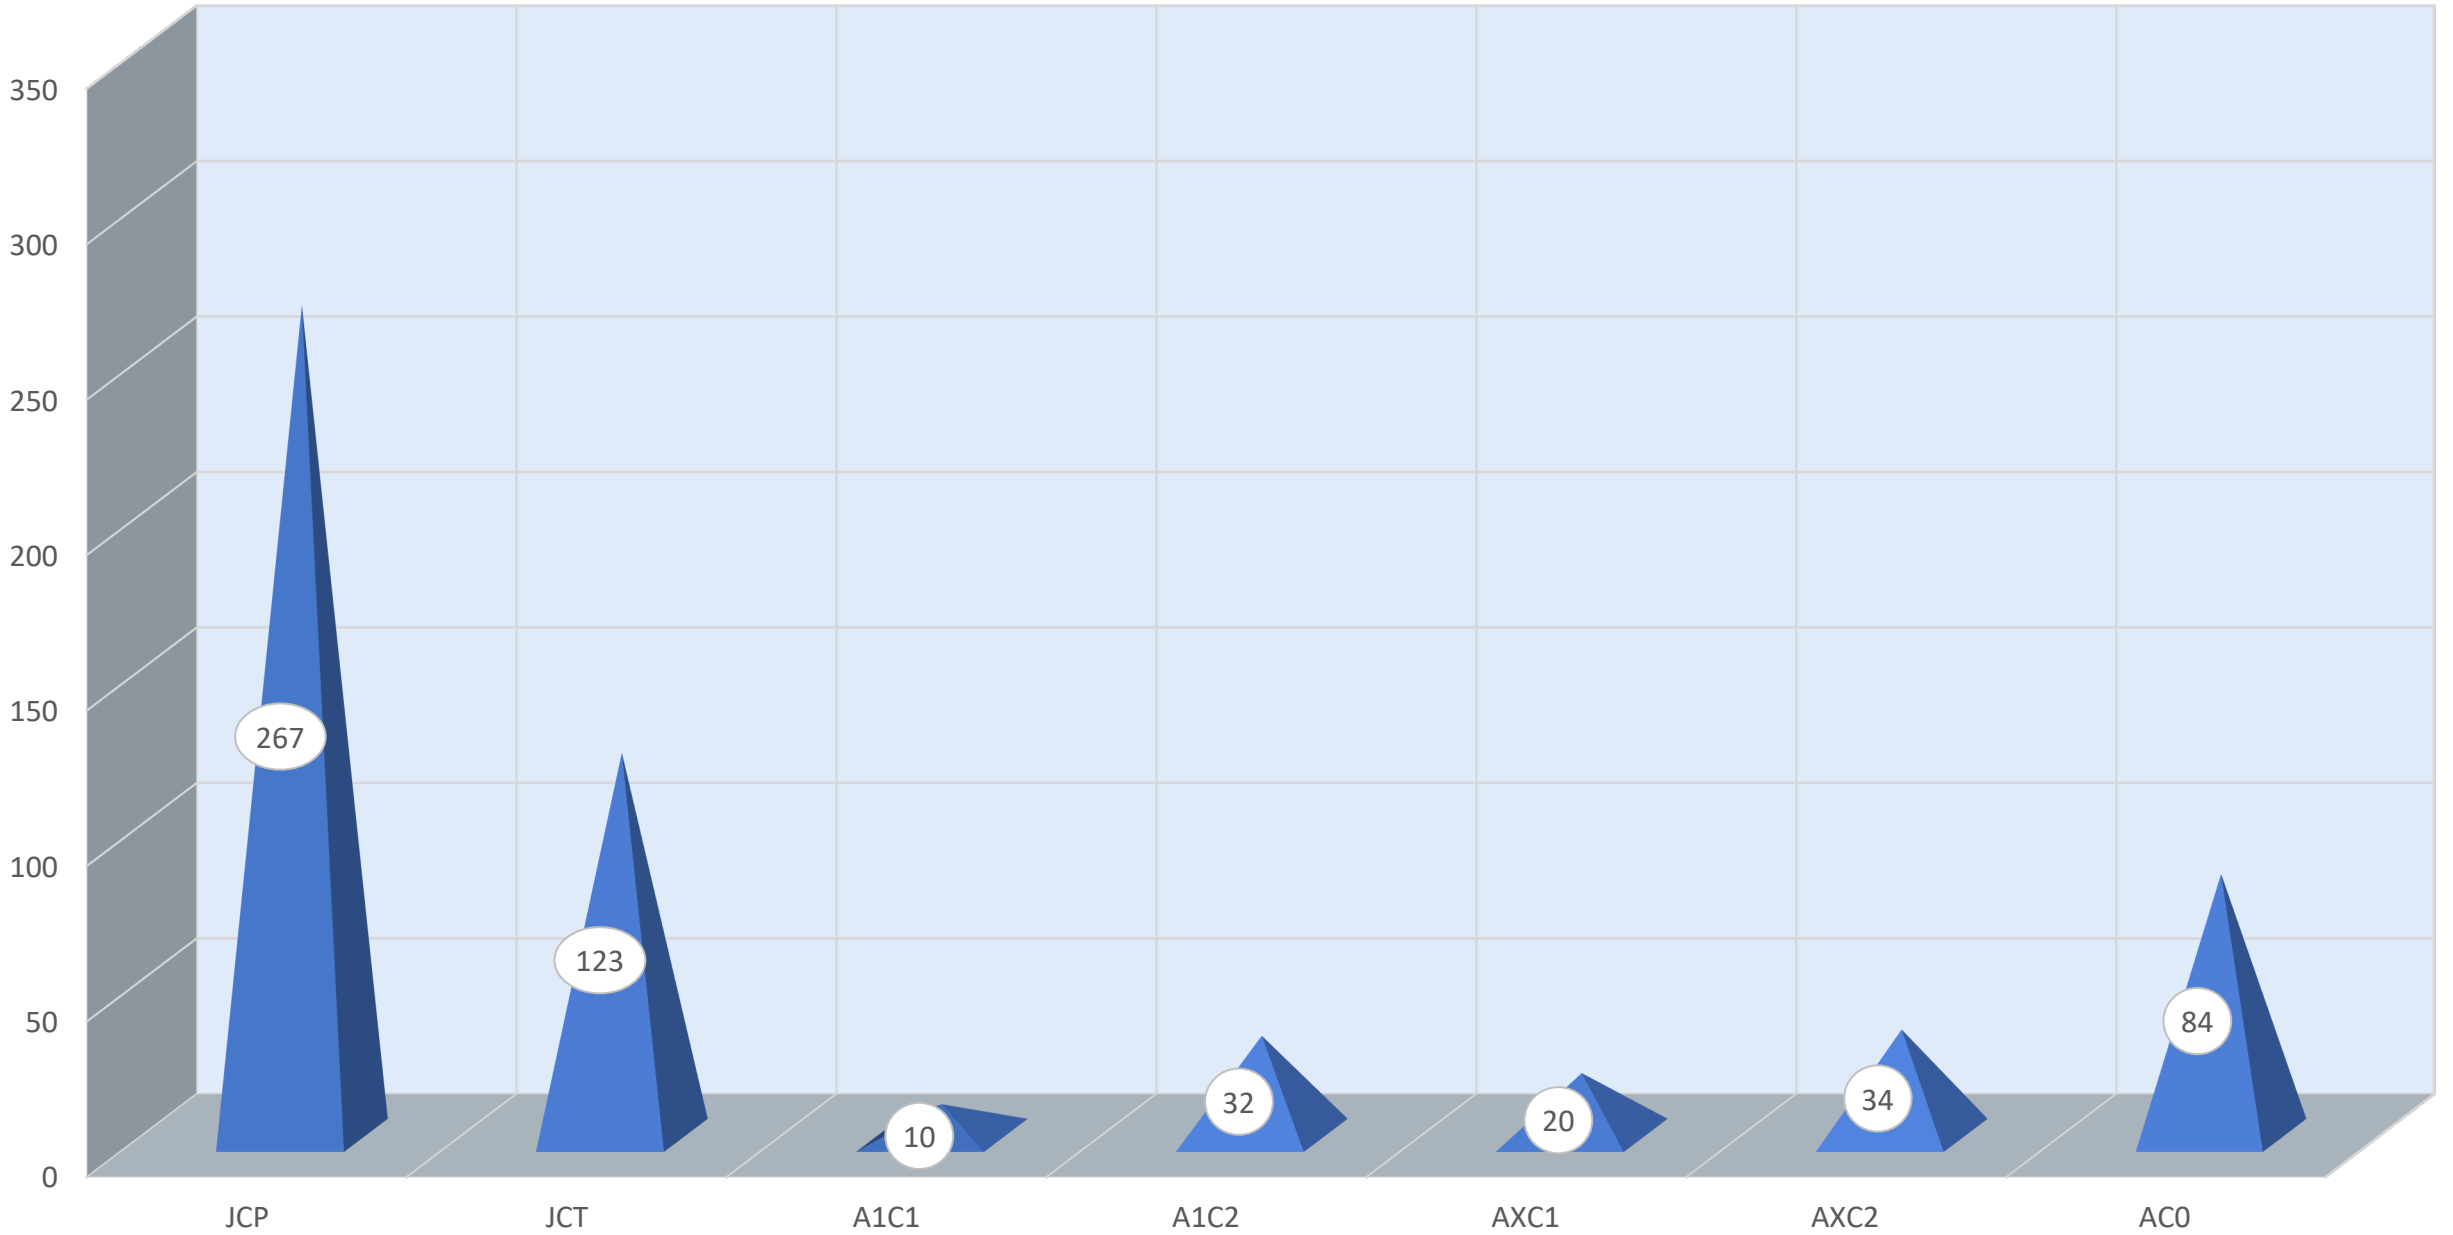

BILANCIO CAMPOBASSO- TERMOLI - Progetto ALIregALI (Amici di Scolopax)
STAGIONE VENATORIA 2018 - 2019 (su 570 Ali riconsegnate)
 Numero Collaboratori **58** su **2105** Cacciatori della Provincia di Campobasso
 DISTRIBUZIONE DELLE BECCACCE PER DECADI

		OTTOBRE 2018			NOVEMBRE 2018			DICEMBRE 2018			GENNAIO 2019			
		1° dec	2° dec	3° dec	1° dec	2° dec	3° dec	1° dec	2° dec	3° dec	1° dec	2° dec	3° dec	
G I O V A N I	JC0													
	JC1													
	JCP	267	2	13	17	33	30	46	26	41	17	20	22	
	JCT	123	1	6	10	15	9	16	14	23	14	8	7	
	Totale Giovani	390		3	19	27	48	39	62	40	64	31	28	29
A D U L T I	A1C1	10		1		3		1	2	1	2			
	A1C2	32	1	1	1	3	5	2	8	4	3	1	2	
	A1C4													
	AXC1	20		1	1	2	1	4	3	3	1	2	2	
	AXC2	34		1	3	5	1	7	4	3	4	4	2	
	AC0	84		2	7	6	9	9	13	12	12	7	5	2
	Totale Adulti	180	1	3	11	13	24	13	33	25	22	15	12	8
Totale ALI	570	1	6	30	40	72	52	95	65	86	46	40	37	

(Dati rilevati dall' **ATC 1 – CAMPOBASSO – ATC 2 TERMOLI** della Provincia di Campobasso)

ANNATA VENATORIA 2018 – 2019

Ali Beccaccia riconsegnate n. 570

2

1^ dec. Ott. 2^ dec. Ott. 3^ dec. Ott. 1^ dec. Nov. 2^ dec. Nov. 3^ dec. Nov. 1^ dec. Dic. 2^ dec. Dic. 3^ dec. Dic. 1^ dec. Gen. 2^ dec. Gen. 3^ dec. Gen.

ATC 1 - CAMPOBASSO = ATC2 - TERMOLI

ANNATA VENATORIA 2018 – 2019

Ali Beccaccia N. 570

3

ATC 1 - CAMPOBASSO = ATC2 - TERMOLI

REGIONE MOLISE

ALI BECCACCIA RACCOLTE A.V. 2014-2015 2015-2016 2016-2017 2017 - 2018 2018 - 2019