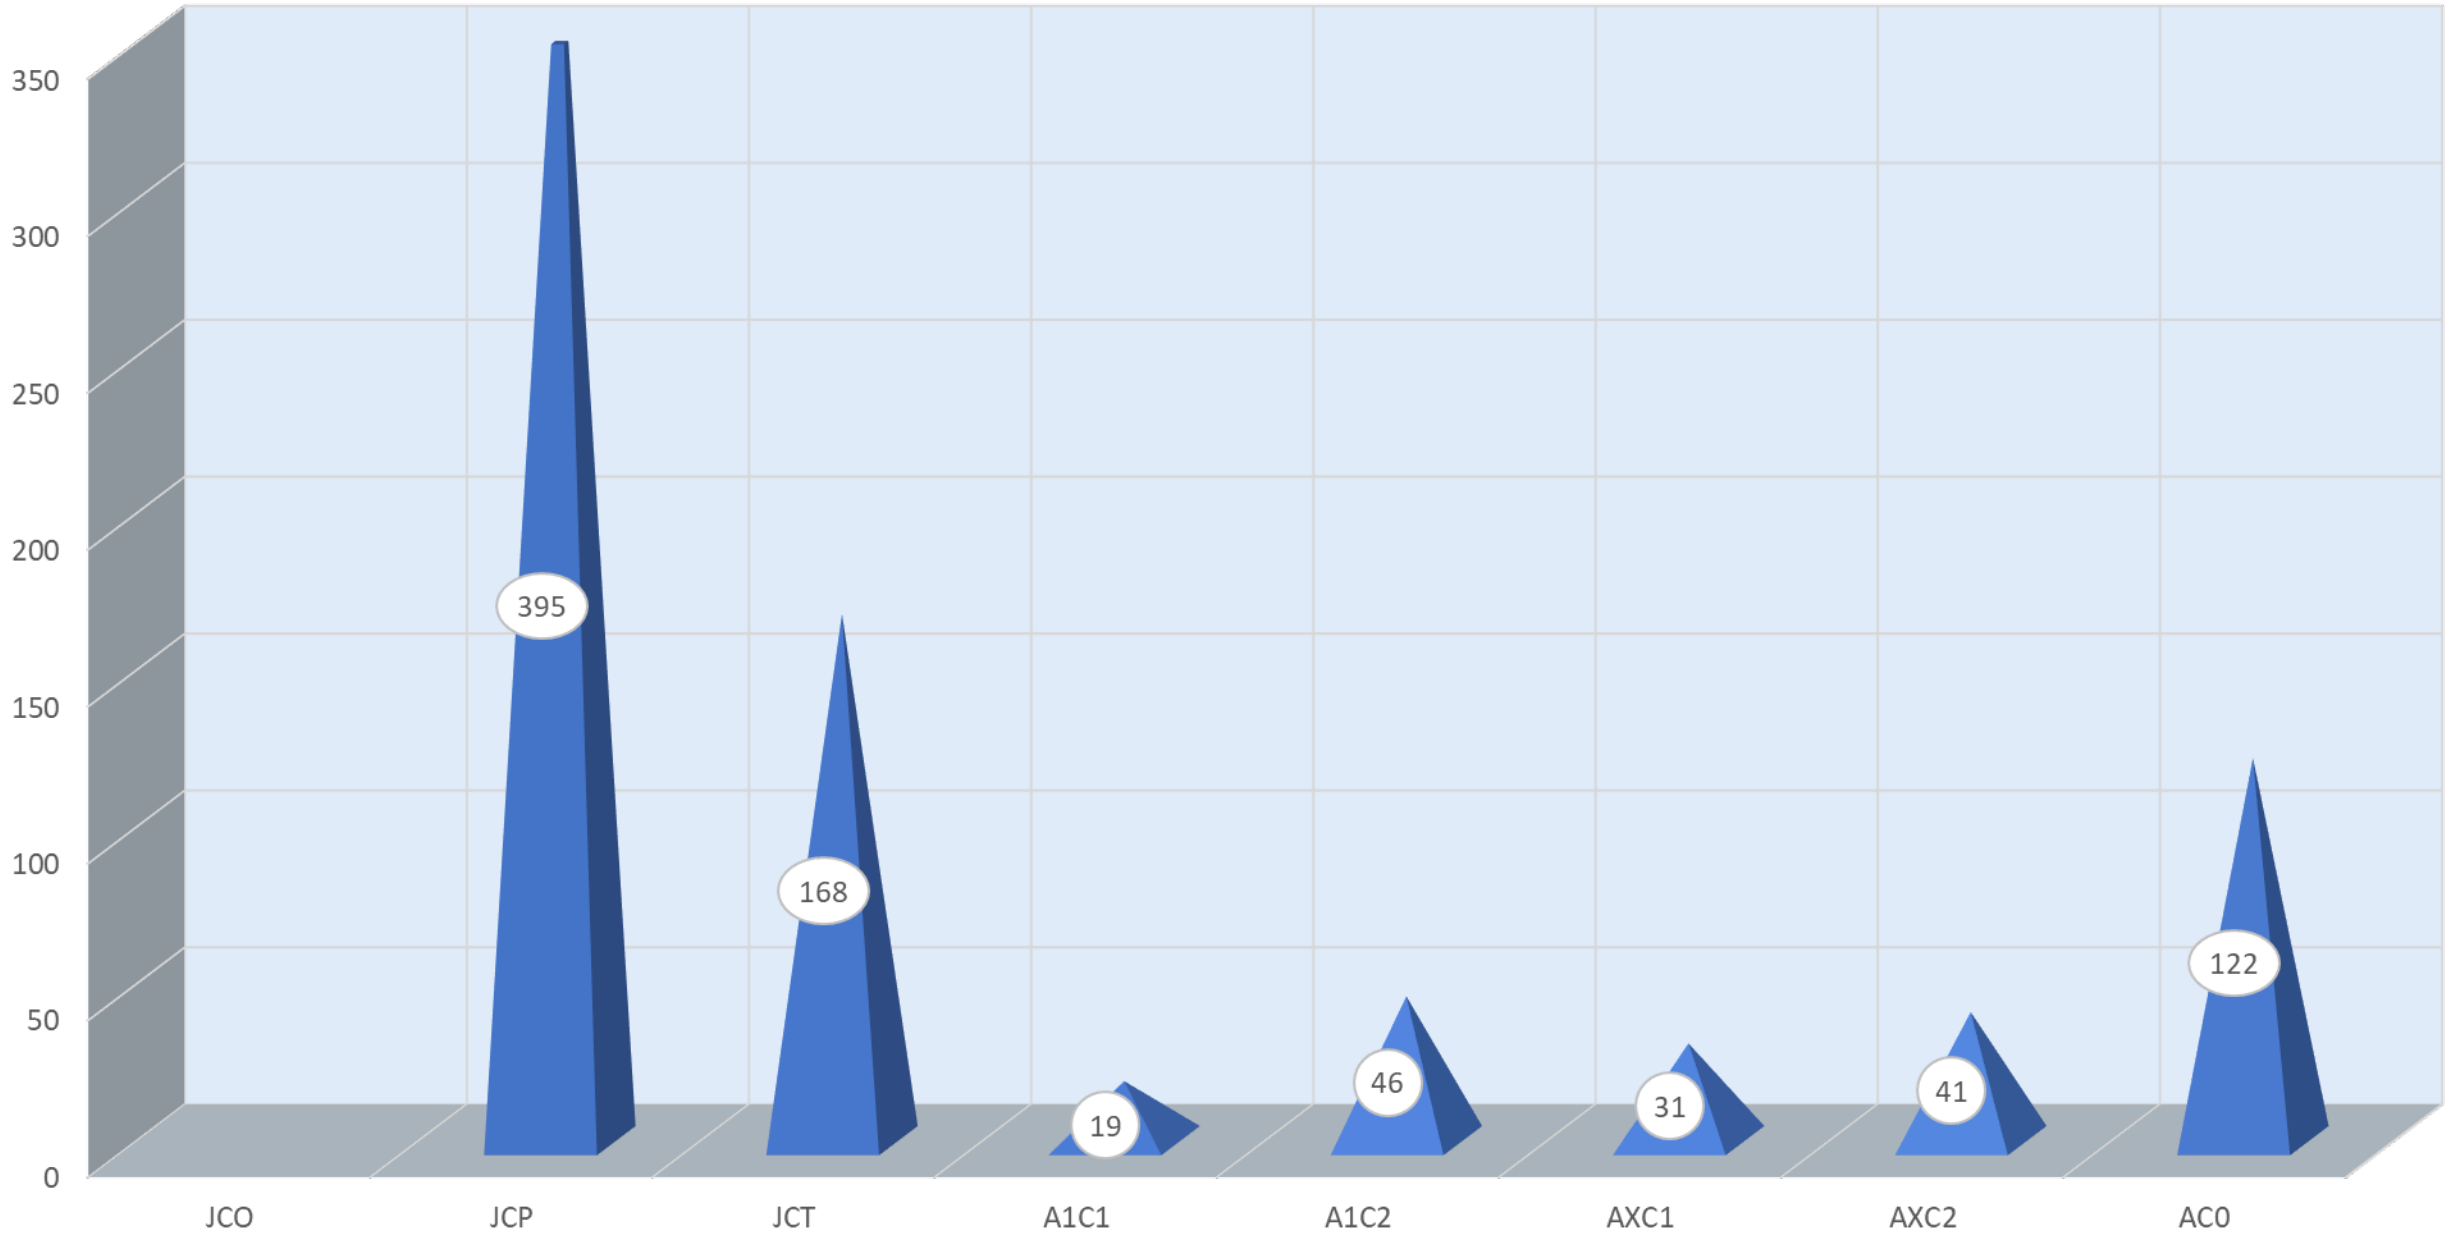

ATC 1 - CAMPOBASSO = ATC2 - TERMOLI = ATC3 - ISERNIA

ANNATA VENATORIA 2018 – 2019

Ali Beccaccia n. 822

13