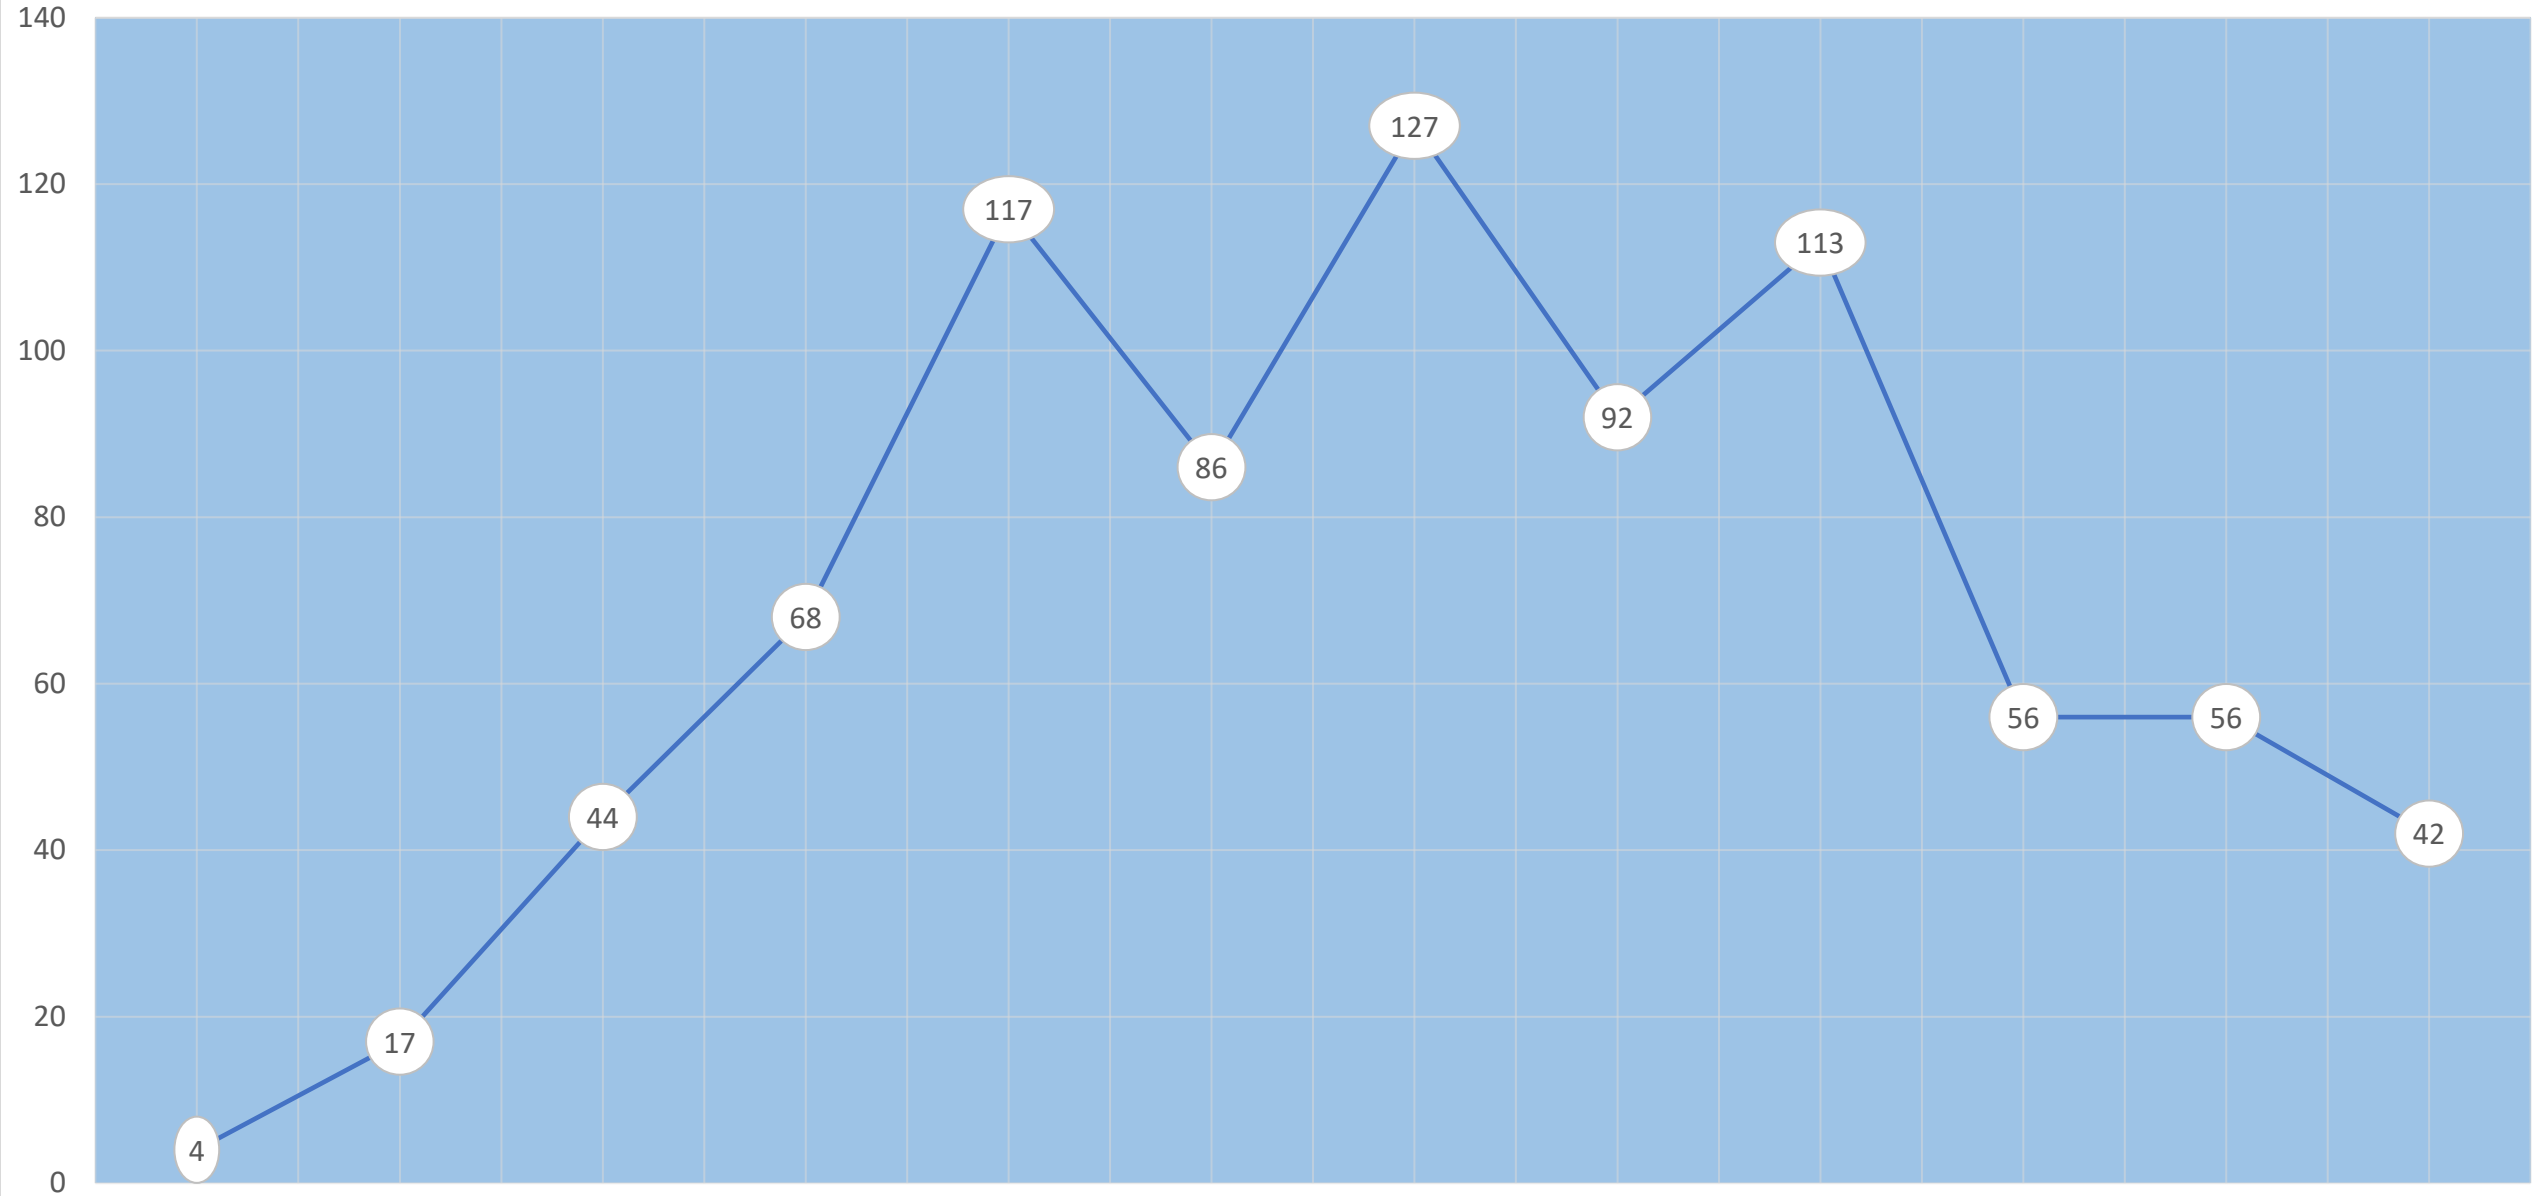

(Dati rilevati dall' **ATC 1 – 2 – 3 della Regione Molise**)
ANNATA VENATORIA 2018 – 2019

Ali Beccaccia riconsegnate n. 822

12

1[^] dec. Ott.   2[^] dec. Ott.   3[^] dec. Ott.   1[^] dec. Nov.   2[^] dec. Nov.   3[^] dec. Nov.   1[^] dec. Dic.   2[^] dec. Dic.   3[^] dec. Dic.   1[^] dec. Gen.   2[^] dec. Gen.   3[^] dec. Gen.