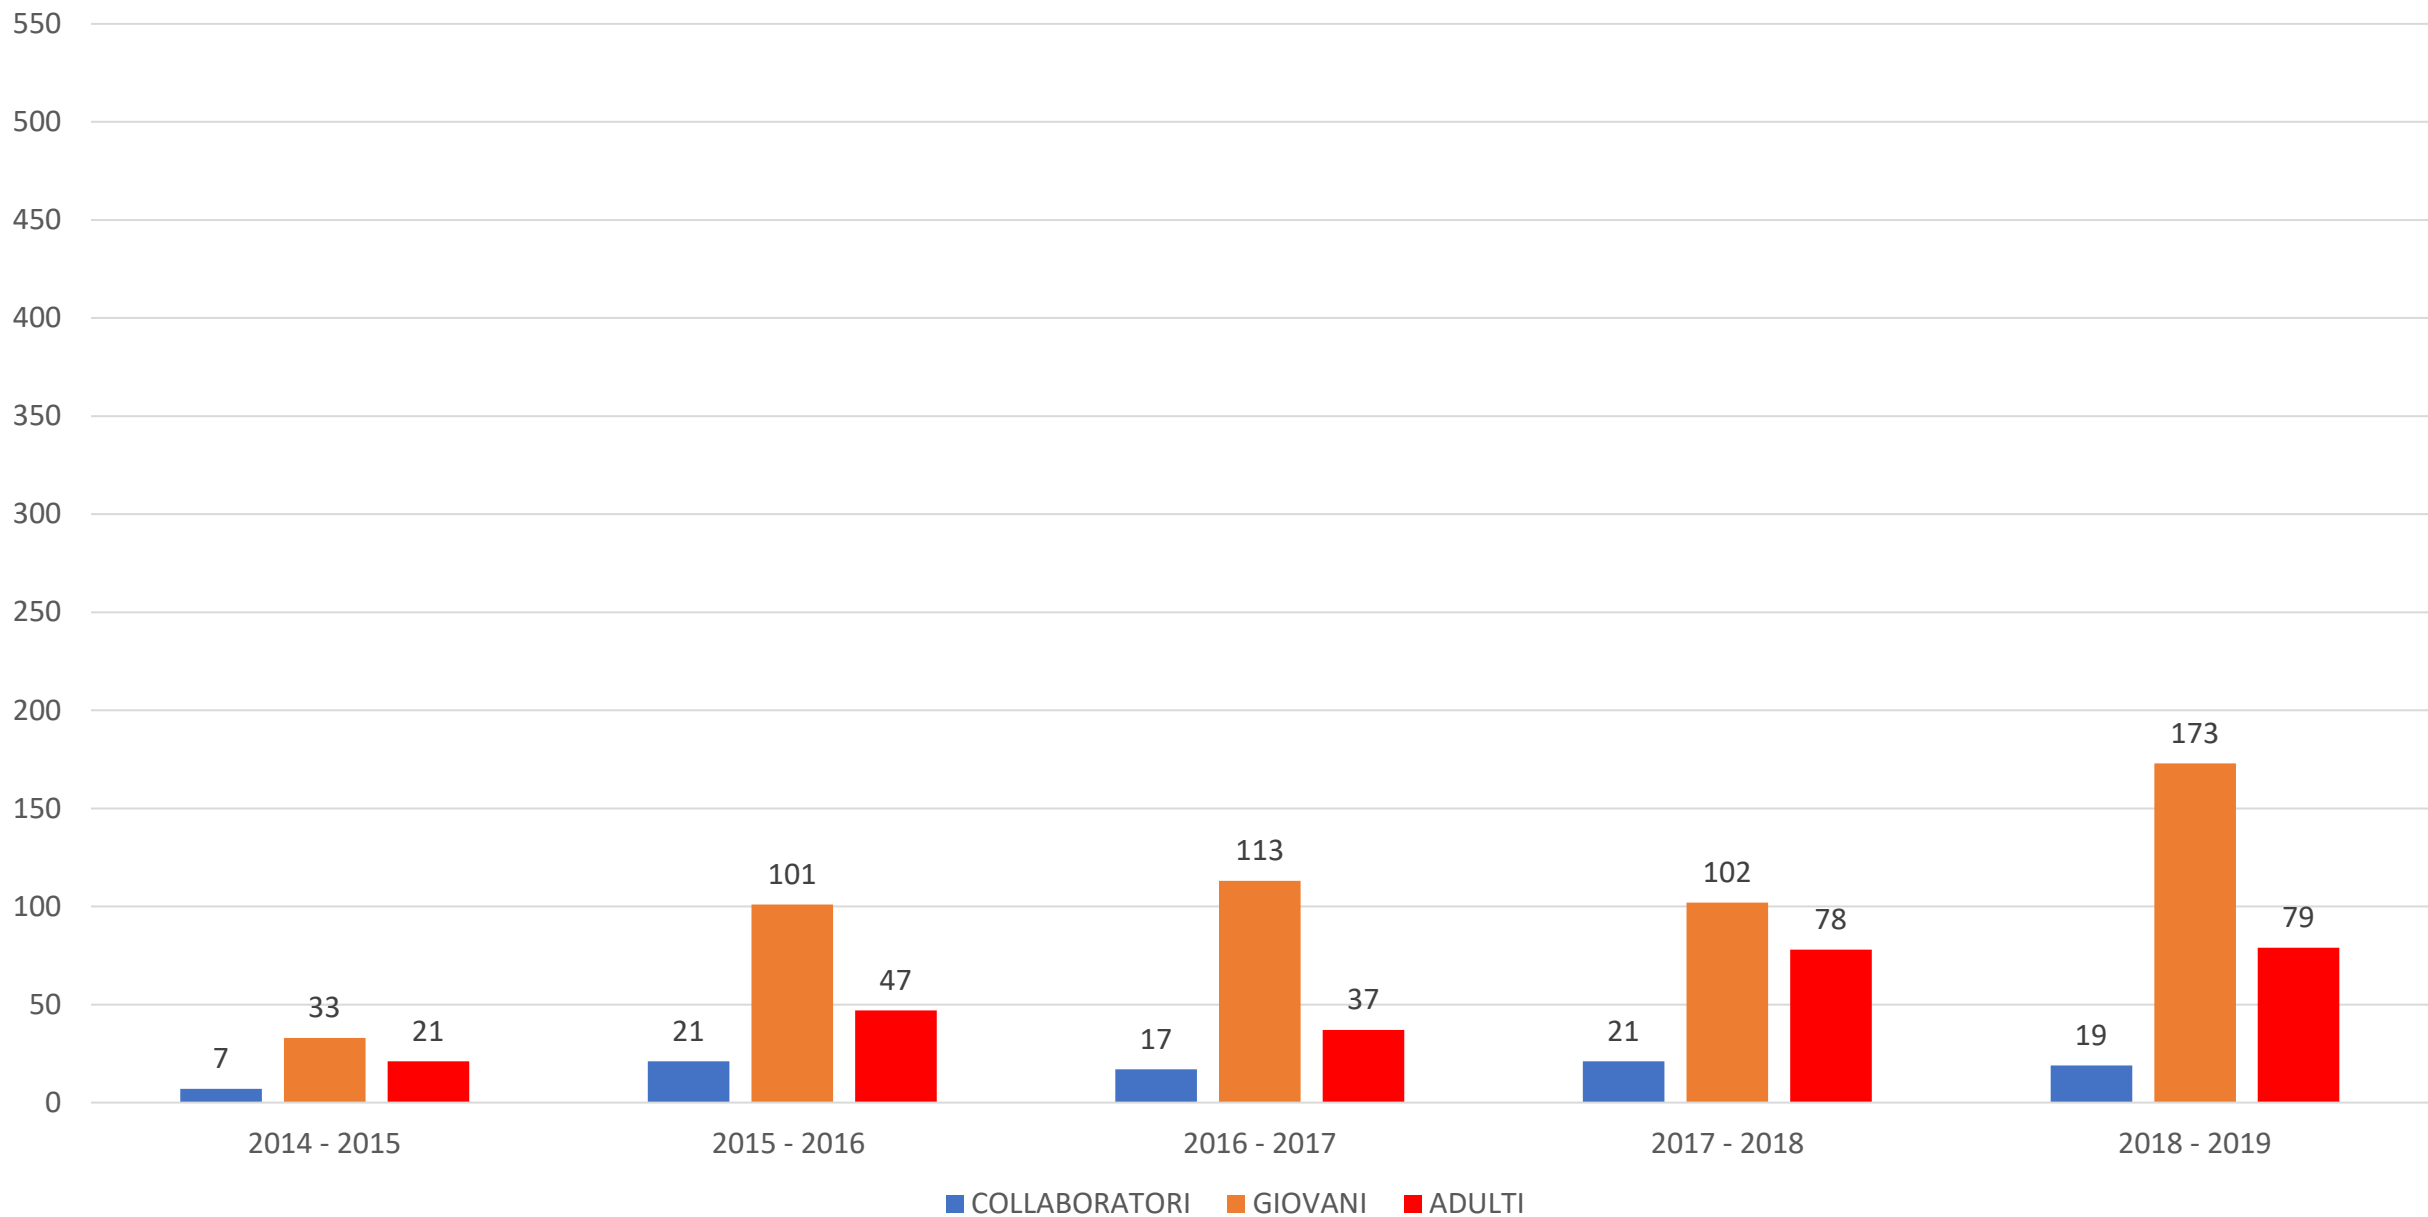

BILANCIO CAMPOBASSO- TERMOLI - Progetto ALIregALI (Amici di Scolopax)
STAGIONE VENATORIA 2018 - 2019 (su 570 Ali riconsegnate)
 Numero Collaboratori **58** su **2105** Cacciatori della Provincia di Campobasso
 DISTRIBUZIONE DELLE BECCACCE PER DECADI

(Dati rilevati dall' **ATC3 – ISERNIA** della Provincia di Isernia)

ANNATA VENATORIA 2018 – 2019

Ali Beccaccia riconsegnate n. 252

7

1^ dec. Ott. 2^ dec. Ott. 3^ dec. Ott. 1^ dec. Nov. 2^ dec. Nov. 3^ dec. Nov. 1^ dec. Dic. 2^ dec. Dic. 3^ dec. Dic. 1^ dec. Gen. 2^ dec. Gen. 3^ dec. Gen.

ATC 3 - Isernia
ANNATA VENATORIA 2018 – 2019
Ali Beccaccia N. 252

8

A.T.C. 3 ISERNIA – Progetto **ALiregALI** (Amici di Scolopax)

Riepilogo Generale A.V. (2014-2015) (2015 – 2016) (2016 – 2017) (2017 – 2018) (2018 – 2019)

10

BILANCIO REGIONE MOLISE - Progetto ALIregALI (Amici di Scolopax)
STAGIONE VENATORIA 2018 - 2019 (su 822 Ali riconsegnate)
 Numero Collaboratori 77 su 3385 Cacciatori della Regione Molise
 DISTRIBUZIONE DELLE BECCACCE PER DECADI